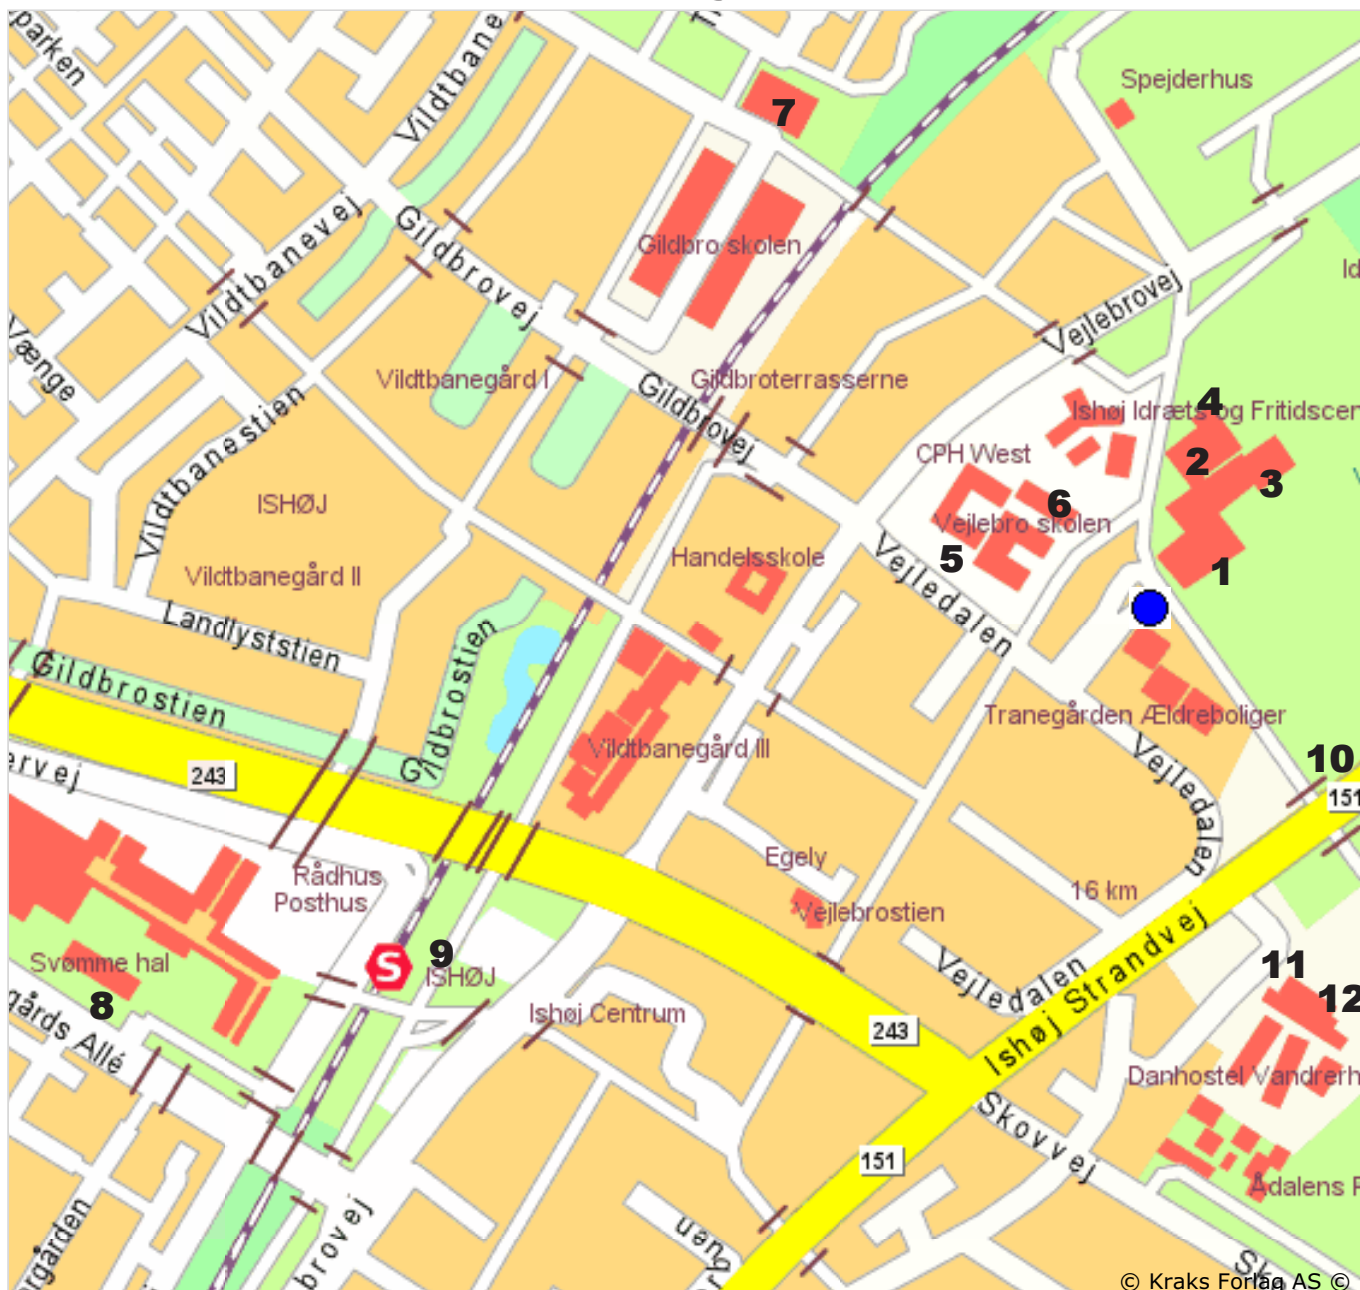

# Ishøj C

© Kraks Forlag AS © I

© Kraks Forlag AS © D.A.V. 1400 m

- 1) Idrætscenter hal 1
- 2) Idrætscenter hal 2
- 3) Idrætscenter hal 3
- 4) Idrætscenter gymnastiksal
- 5) Vejlebro skolen kantinen
- 6) Vejlebro skolen hus D
- 7) Gildebroskolens sportshal
- 8) Ishøj Svømmehal
- 9) Ishøj Station
- 10) Sti til Strandparken
- 11) Vandrerhjem
- 12) Camping
- 13) Marina
- 14) Kunstmuseum Arken
- 15) Stranden hvor vi spiller beachvolley